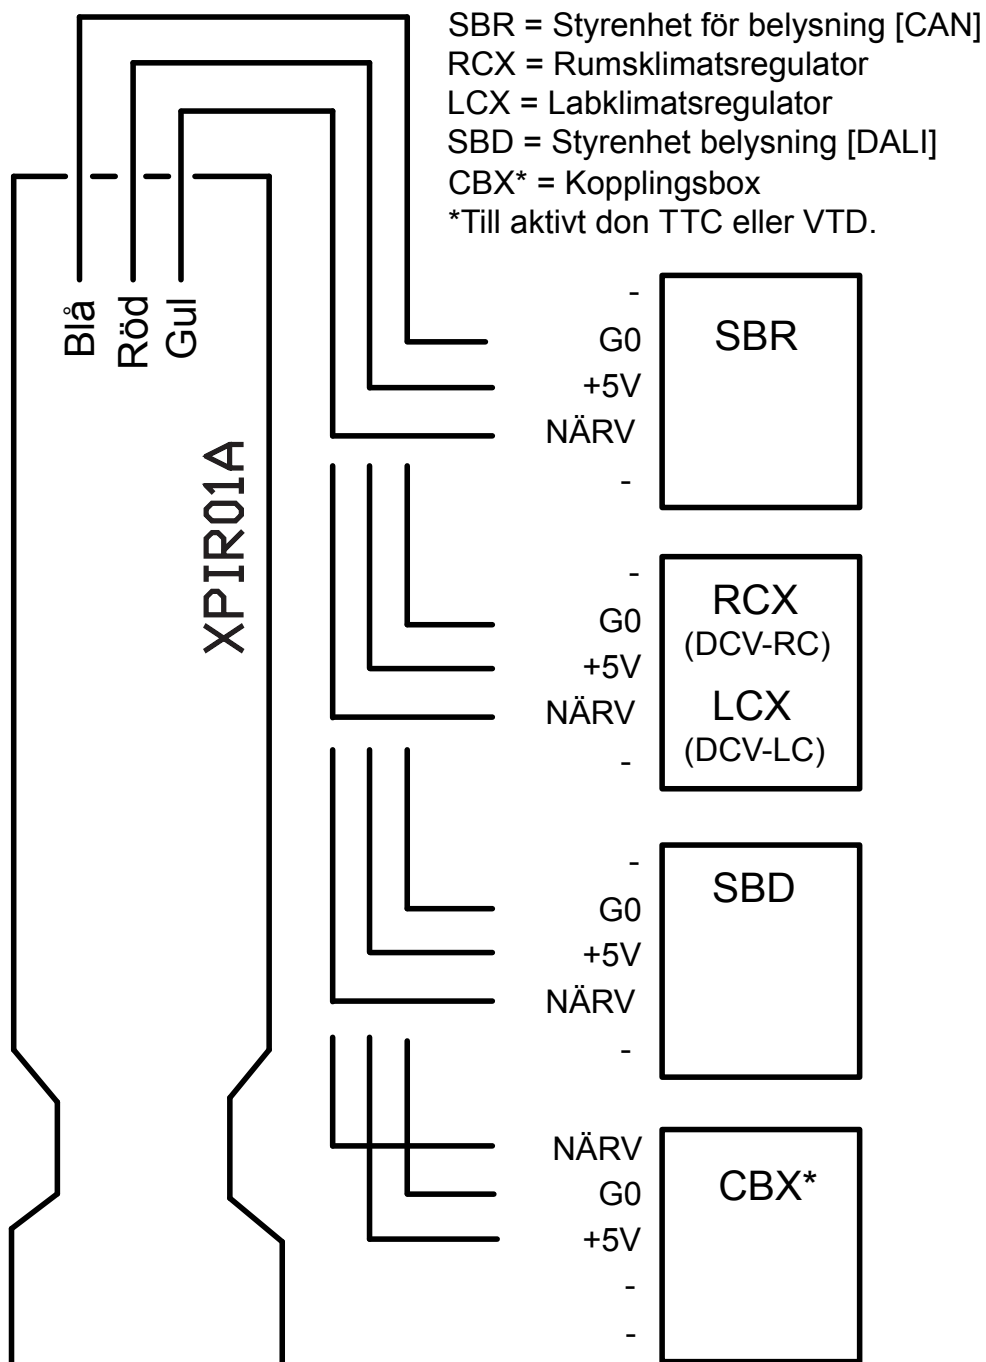

## XPIR – Extern närvarogivare [5 VDC]

Produktdokumentation finns att ladda ned via  
[www.lindinvent.se/produkter/](http://www.lindinvent.se/produkter/)

---